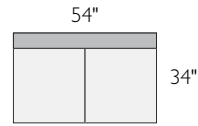

## DAMON SECTIONAL PIECES

<i>item</i>	<i>dimensions</i>	<i>arm</i>	<i>seat</i>	<i>Dawson</i>	
<b>A</b> armless chair	27w 34d 29h	—	27w 21d 18h	973660	\$599
<b>B</b> corner	34w 34d 29h	—	21w 21d 18h	977225	\$901
<b>C</b> 54" armless sofa	54w 34d 29h	—	54w 21d 18h	694500	\$999

**A** armless chair

**B** corner

**C** 54" armless sofa

## DAMON SECTIONAL COLLECTION

<i>item</i>	<i>dimensions</i>	<i>arm</i>	<i>seat</i>	<i>Dawson</i>	
<b>A</b> 88"x61" three-piece sectional	88w 61d 29h	—	76w 48d 18h	408410	\$2499
<b>B</b> 61"x61" three-piece sectional	61w 61d 29h	—	48w 48d 18h	567810	\$2099
<b>C</b> 88"x88" three-piece sectional	88w 88d 29h	—	76w 76d 18h	174641	\$2899