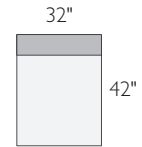

## HARDING SECTIONAL PIECES

item	dimensions	arm	seat	Arin	Tamm	Portofino
A 20w 42d 17h cocktail ottoman	20w 42d 17h	—	—	151839* \$299	674209* \$399	263886* \$799
B 30w 42d 17h cocktail ottoman	30w 42d 17h	—	—	284813* \$399	936661* \$499	991580* \$899
C 42x42" ottoman	42w 42d 17h	—	—	141412 \$549	916237 \$649	844098* \$1299
D 64" armless sofa	64w 42d 26h	—	64w 23d 17h	458956 \$1099	464488 \$1199	696062* \$2499
E 65" left-arm sofa	65w 42d 26h	22h	57w 23d 17h	689399 \$1199	108032 \$1299	859245* \$2599
F 65" right-arm sofa	65w 42d 26h	22h	57w 23d 17h	388449 \$1199	057083 \$1299	758300* \$2599
G 65" left-back sofa	65w 42d 26h	—	65w 23d 17h	884166* \$1199	522849* \$1299	579829* \$2599
H 65" right-back sofa	65w 42d 26h	—	65w 23d 17h	044980* \$1199	452009* \$1299	307966* \$2599
I 75" left-arm sofa	75w 42d 26h	22h	67w 23d 17h	568208 \$1299	254911 \$1399	150768* \$2799
J 75" right-arm sofa	75w 42d 26h	22h	67w 23d 17h	118223 \$1299	652801 \$1399	607107* \$2799
K armless chair	32w 42d 26h	—	32w 23d 17h	158360* \$699	525131* \$799	568077* \$1499
L corner	42w 42d 26h	—	23w 23d 17h	409450 \$999	122060 \$1099	977967* \$1999
M left-arm chair	39w 42d 26h	22h	31w 23d 17h	217443* \$849	371656* \$949	499366* \$1899
N right-arm chair	39w 42d 26h	22h	31w 23d 17h	611578* \$849	156431* \$949	102797* \$1899
O left-arm chaise	41w 65d 26h	22h	33w 46d 17h	111889 \$1199	927134 \$1299	556780* \$2299
P right-arm chaise	41w 65d 26h	22h	33w 46w 17h	250447 \$1199	117164 \$1299	772944* \$2299

A 20" cocktail ottoman\*

B 30" cocktail ottoman\*

C ottoman

D armless sofa

E 65" left-arm sofa

F 65" right-arm sofa

G 65" left-back sofa\*

H 65" right-back sofa\*

I 75" left-arm sofa

J 75" right-arm sofa

K armless chair\*

L corner

M left-arm chair\*

N right-arm chair\*

O left-arm chaise

P right-arm chaise