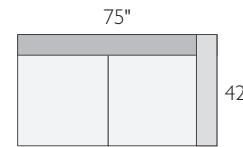

## HARDING SECTIONAL PIECES

item	dimensions	arm	seat	Arin	Tamm	Portofino
A 20w 42d 17h cocktail ottoman	20w 42d 17h	—	—	151839* \$299	674209* \$399	263886* \$799
B 30w 42d 17h cocktail ottoman	30w 42d 17h	—	—	284813* \$399	936661* \$499	991580* \$899
C 42x42" ottoman	42w 42d 17h	—	—	141412 \$549	916237 \$649	844098* \$1299
D 64" armless sofa	64w 42d 26h	—	64w 23d 17h	458956 \$1099	464488 \$1199	696062* \$2499
E 65" left-arm sofa	65w 42d 26h	22h	57w 23d 17h	689399 \$1199	108032 \$1299	859245* \$2599
F 65" right-arm sofa	65w 42d 26h	22h	57w 23d 17h	388449 \$1199	057083 \$1299	758300* \$2599
G 65" left-back sofa	65w 42d 26h	—	65w 23d 17h	884166* \$1199	522849* \$1299	579829* \$2599
H 65" right-back sofa	65w 42d 26h	—	65w 23d 17h	044980* \$1199	452009* \$1299	307966* \$2599
I 75" left-arm sofa	75w 42d 26h	22h	67w 23d 17h	568208 \$1299	254911 \$1399	150768* \$2799
J 75" right-arm sofa	75w 42d 26h	22h	67w 23d 17h	118223 \$1299	652801 \$1399	607107* \$2799
K armless chair	32w 42d 26h	—	32w 23d 17h	158360* \$699	525131* \$799	568077* \$1499
L corner	42w 42d 26h	—	23w 23d 17h	409450 \$999	122060 \$1099	977967* \$1999
M left-arm chair	39w 42d 26h	22h	31w 23d 17h	217443* \$849	371656* \$949	499366* \$1899
N right-arm chair	39w 42d 26h	22h	31w 23d 17h	611578* \$849	156431* \$949	102797* \$1899
O left-arm chaise	41w 65d 26h	22h	33w 46d 17h	111889 \$1199	927134 \$1299	556780* \$2299
P right-arm chaise	41w 65d 26h	22h	33w 46w 17h	250447 \$1199	117164 \$1299	772944* \$2299

A 20" cocktail ottoman\*

B 30" cocktail ottoman\*

C ottoman

D armless sofa

E 65" left-arm sofa

F 65" right-arm sofa

G 65" left-back sofa\*

H 65" right-back sofa\*

I 75" left-arm sofa

J 75" right-arm sofa

K armless chair\*

L corner

M left-arm chair\*

N right-arm chair\*

O left-arm chaise

P right-arm chaise