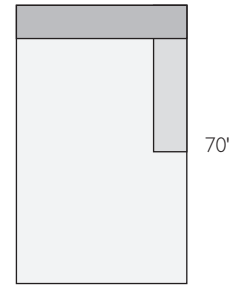

## LUCA SECTIONAL PIECES

item	dimensions	arm	seat	item #	Price group							
					fabric						leather	
					1	2	3	4	5	6	A	B
A corner	37w 37d 29h	—	24w 24d 18h	10005232*	\$1199	\$1299	\$1399	\$1499	\$1599	\$1699	n/a	n/a
B left-arm chaise	43w 70d 29h	20h	33w 56d 18h	10005254*	\$1699	\$1799	\$1899	\$1999	\$2099	\$2199	n/a	n/a
C right-arm chaise	43w 70d 29h	20h	33w 56d 18h	10005255*	\$1699	\$1799	\$1899	\$1999	\$2099	\$2199	n/a	n/a
D left-arm sofa	79w 37d 29h	20h	67w 24d 18h	10005250*	\$1799	\$1899	\$1999	\$2099	\$2199	\$2299	n/a	n/a
E right-arm sofa	79w 37d 29h	20h	67w 24d 18h	10005251*	\$1799	\$1899	\$1999	\$2099	\$2199	\$2299	n/a	n/a
F left-back sofa	70w 37d 29h	—	70w 24d 18h	10005253*	\$1799	\$1899	\$1999	\$2099	\$2199	\$2299	n/a	n/a
G right-back sofa	70w 37d 29h	—	70w 24d 18h	10005252*	\$1799	\$1899	\$1999	\$2099	\$2199	\$2299	n/a	n/a

A corner\*  
37"

B left-arm chaise\*  
43"

C right-arm chaise\*  
43"

D left-arm sofa\*  
79"

E right-arm sofa\*  
79"

F left-back sofa\*  
70"

G right-back sofa\*  
70"

scale: 1 square = 12 inches