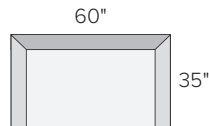

PALM SOFA COLLECTION

<i>item</i>	<i>dimensions</i>	<i>arm</i>	<i>seat</i>	<i>Mist charcoal</i>	<i>Mist navy</i>	<i>Pelham grey</i>	<i>Nevan grey</i>
A chair	31w 33d 28h	28h	24w 24d 17h	098379	404907	477063	949380
B swivel chair	31w 33d 28h	28h	24w 24d 17h	995337	938105	243226	731065
C 60" bench sofa	60w 35d 28h	28h	42w 24d 17h	391367	251109	599957	623109
D 72" bench sofa	72w 35d 28h	28h	54w 24d 17h	874178	948777	382574	307647
E 84" bench sofa	84w 35d 28h	28h	66w 24d 17h	320506	172079	692801	451444
F 96" bench sofa	96w 35d 28h	28h	78w 24d 17h	848938	199600	091658	080249

A chair

B swivel chair

C 60" bench sofa

D 72" bench sofa

E 84" bench sofa

F 96" bench sofa

PALM SECTIONAL PIECES

<i>item</i>	<i>dimensions</i>	<i>arm</i>	<i>seat</i>	<i>Mist charcoal</i>	<i>Mist navy</i>	<i>Pelham grey</i>	<i>Nevan grey</i>
A ottoman	35w 35d 17h	—	35w 35d 17h	564384	925624	718229	192746
B corner	35w 35d 28h	28h	24w 24d 17h	108347	311779	915226	689148
C left-arm chaise	38w 66d 28h	28h	29w 55d 17h	163839	999647	241123	667265
D right-arm chaise	38w 66d 28h	28h	29w 55d 17h	733325	470856	557480	925019
E left-corner chaise	87w 35d 28h	28h	78w 24d 17h	701491	319956	378927	936126
F right-corner chaise	87w 35d 28h	28h	78w 24d 17h	776892	801757	928169	134396
G armless sofa	66w 35d 28h	28h	66w 24d 17h	514747	313936	547626	930763
H left-arm sofa	77w 35d 28h	28h	68w 24d 17h	248008	210524	264417	565189
I right-arm sofa	77w 35d 28h	28h	68w 24d 17h	585844	348316	769035	740314