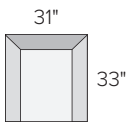

PALM SOFA COLLECTION

<i>item</i>	<i>dimensions</i>	<i>arm</i>	<i>seat</i>	<i>Mist charcoal</i>	<i>Mist navy</i>	<i>Pelham grey</i>	<i>Nevan grey</i>
A chair	31w 33d 28h	28h	24w 24d 17h	098379	404907	477063	949380
B swivel chair	31w 33d 28h	28h	24w 24d 17h	995337	938105	243226	731065
C 60" bench sofa	60w 35d 28h	28h	42w 24d 17h	391367	251109	599957	623109
D 72" bench sofa	72w 35d 28h	28h	54w 24d 17h	874178	948777	382574	307647
E 84" bench sofa	84w 35d 28h	28h	66w 24d 17h	320506	172079	692801	451444
F 96" bench sofa	96w 35d 28h	28h	78w 24d 17h	848938	199600	091658	080249

A chair

B swivel chair

C 60" bench sofa

D 72" bench sofa

E 84" bench sofa

F 96" bench sofa

PALM SECTIONAL PIECES

<i>item</i>	<i>dimensions</i>	<i>arm</i>	<i>seat</i>	<i>Mist charcoal</i>	<i>Mist navy</i>	<i>Pelham grey</i>	<i>Nevan grey</i>
A ottoman	35w 35d 17h	—	35w 35d 17h	564384	925624	718229	192746
B corner	35w 35d 28h	28h	24w 24d 17h	108347	311779	915226	689148
C left-arm chaise	38w 66d 28h	28h	29w 55d 17h	163839	999647	241123	667265
D right-arm chaise	38w 66d 28h	28h	29w 55d 17h	733325	470856	557480	925019
E left-corner chaise	87w 35d 28h	28h	78w 24d 17h	701491	319956	378927	936126
F right-corner chaise	87w 35d 28h	28h	78w 24d 17h	776892	801757	928169	134396
G armless sofa	66w 35d 28h	28h	66w 24d 17h	514747	313936	547626	930763
H left-arm sofa	77w 35d 28h	28h	68w 24d 17h	248008	210524	264417	565189
I right-arm sofa	77w 35d 28h	28h	68w 24d 17h	585844	348316	769035	740314