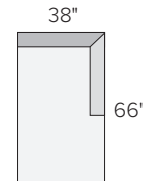

A chair

B swivel chair

C 60" bench sofa

D 72" bench sofa

E 84" bench sofa

F 96" bench sofa

PALM SECTIONAL PIECES

<i>item</i>	<i>dimensions</i>	<i>arm</i>	<i>seat</i>	<i>Mist charcoal</i>	<i>Mist navy</i>	<i>Pelham grey</i>	<i>Nevan grey</i>
A ottoman	35w 35d 17h	—	35w 35d 17h	564384	925624	718229	192746
B corner	35w 35d 28h	28h	24w 24d 17h	108347	311779	915226	689148
C left-arm chaise	38w 66d 28h	28h	29w 55d 17h	163839	999647	241123	667265
D right-arm chaise	38w 66d 28h	28h	29w 55d 17h	733325	470856	557480	925019
E left-corner chaise	87w 35d 28h	28h	78w 24d 17h	701491	319956	378927	936126
F right-corner chaise	87w 35d 28h	28h	78w 24d 17h	776892	801757	928169	134396
G armless sofa	66w 35d 28h	28h	66w 24d 17h	514747	313936	547626	930763
H left-arm sofa	77w 35d 28h	28h	68w 24d 17h	248008	210524	264417	565189
I right-arm sofa	77w 35d 28h	28h	68w 24d 17h	585844	348316	769035	740314

A ottoman

B corner

C left-arm chaise

D right-arm chaise

E left-corner chaise

F right-corner chaise

G armless sofa

H left-arm sofa