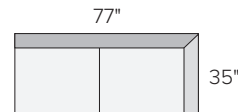

I right-arm sofa