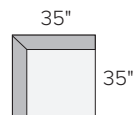

PALM SOFA COLLECTION

<i>item</i>	<i>dimensions</i>	<i>arm</i>	<i>seat</i>	<i>Mist charcoal</i>	<i>Mist navy</i>	<i>Pelham grey</i>	<i>Nevan grey</i>
A chair	31w 33d 28h	28h	24w 24d 17h	098379	404907	477063	949380
B swivel chair	31w 33d 28h	28h	24w 24d 17h	995337	938105	243226	731065
C 60" bench sofa	60w 35d 28h	28h	42w 24d 17h	391367	251109	599957	623109
D 72" bench sofa	72w 35d 28h	28h	54w 24d 17h	874178	948777	382574	307647
E 84" bench sofa	84w 35d 28h	28h	66w 24d 17h	320506	172079	692801	451444
F 96" bench sofa	96w 35d 28h	28h	78w 24d 17h	848938	199600	091658	080249

A chair

B swivel chair

C 60" bench sofa

D 72" bench sofa

E 84" bench sofa

F 96" bench sofa

PALM SECTIONAL PIECES

<i>item</i>	<i>dimensions</i>	<i>arm</i>	<i>seat</i>	<i>Mist charcoal</i>	<i>Mist navy</i>	<i>Pelham grey</i>	<i>Nevan grey</i>
A ottoman	35w 35d 17h	—	35w 35d 17h	564384	925624	718229	192746
B corner	35w 35d 28h	28h	24w 24d 17h	108347	311779	915226	689148
C left-arm chaise	38w 66d 28h	28h	29w 55d 17h	163839	999647	241123	667265
D right-arm chaise	38w 66d 28h	28h	29w 55d 17h	733325	470856	557480	925019
E left-corner chaise	87w 35d 28h	28h	78w 24d 17h	701491	319956	378927	936126
F right-corner chaise	87w 35d 28h	28h	78w 24d 17h	776892	801757	928169	134396
G armless sofa	66w 35d 28h	28h	66w 24d 17h	514747	313936	547626	930763
H left-arm sofa	77w 35d 28h	28h	68w 24d 17h	248008	210524	264417	565189
I right-arm sofa	77w 35d 28h	28h	68w 24d 17h	585844	348316	769035	740314

A ottoman

B corner

C left-arm chaise

D right-arm chaise

E left-corner chaise

F right-corner chaise

G armless sofa

H left-arm sofa