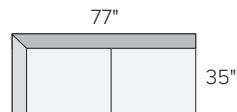

A chair

B swivel chair

C 60" bench sofa

D 72" bench sofa

E 84" bench sofa

F 96" bench sofa

PALM SECTIONAL PIECES

<i>item</i>	<i>dimensions</i>	<i>arm</i>	<i>seat</i>	<i>Mist charcoal</i>	<i>Mist navy</i>	<i>Pelham grey</i>	<i>Nevan grey</i>
A ottoman	35w 35d 17h	—	35w 35d 17h	564384	925624	718229	192746
B corner	35w 35d 28h	28h	24w 24d 17h	108347	311779	915226	689148
C left-arm chaise	38w 66d 28h	28h	29w 55d 17h	163839	999647	241123	667265
D right-arm chaise	38w 66d 28h	28h	29w 55d 17h	733325	470856	557480	925019
E left-corner chaise	87w 35d 28h	28h	78w 24d 17h	701491	319956	378927	936126
F right-corner chaise	87w 35d 28h	28h	78w 24d 17h	776892	801757	928169	134396
G armless sofa	66w 35d 28h	28h	66w 24d 17h	514747	313936	547626	930763
H left-arm sofa	77w 35d 28h	28h	68w 24d 17h	248008	210524	264417	565189
I right-arm sofa	77w 35d 28h	28h	68w 24d 17h	585844	348316	769035	740314

A ottoman

B corner

C left-arm chaise

D right-arm chaise

E left-corner chaise

F right-corner chaise

G armless sofa

H left-arm sofa