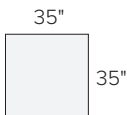

PALM SOFA COLLECTION

<i>item</i>	<i>dimensions</i>	<i>arm</i>	<i>seat</i>	<i>Mist charcoal</i>	<i>Mist navy</i>	<i>Pelham grey</i>	<i>Nevan grey</i>
A chair	31w 33d 28h	28h	24w 24d 17h	098379	404907	477063	949380
B swivel chair	31w 33d 28h	28h	24w 24d 17h	995337	938105	243226	731065
C 60" bench sofa	60w 35d 28h	28h	42w 24d 17h	391367	251109	599957	623109
D 72" bench sofa	72w 35d 28h	28h	54w 24d 17h	874178	948777	382574	307647
E 84" bench sofa	84w 35d 28h	28h	66w 24d 17h	320506	172079	692801	451444
F 96" bench sofa	96w 35d 28h	28h	78w 24d 17h	848938	199600	091658	080249

A chair

B swivel chair

C 60" bench sofa

D 72" bench sofa

E 84" bench sofa

F 96" bench sofa

PALM SECTIONAL PIECES

<i>item</i>	<i>dimensions</i>	<i>arm</i>	<i>seat</i>	<i>Mist charcoal</i>	<i>Mist navy</i>	<i>Pelham grey</i>	<i>Nevan grey</i>
A ottoman	35w 35d 17h	—	35w 35d 17h	564384	925624	718229	192746
B corner	35w 35d 28h	28h	24w 24d 17h	108347	311779	915226	689148
C left-arm chaise	38w 66d 28h	28h	29w 55d 17h	163839	999647	241123	667265
D right-arm chaise	38w 66d 28h	28h	29w 55d 17h	733325	470856	557480	925019
E left-corner chaise	87w 35d 28h	28h	78w 24d 17h	701491	319956	378927	936126
F right-corner chaise	87w 35d 28h	28h	78w 24d 17h	776892	801757	928169	134396
G armless sofa	66w 35d 28h	28h	66w 24d 17h	514747	313936	547626	930763
H left-arm sofa	77w 35d 28h	28h	68w 24d 17h	248008	210524	264417	565189
I right-arm sofa	77w 35d 28h	28h	68w 24d 17h	585844	348316	769035	740314

A ottoman

B corner

C left-arm chaise

D right-arm chaise

E left-corner chaise

F right-corner chaise

G armless sofa

H left-arm sofa