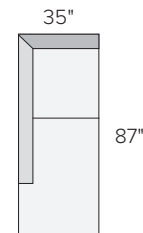

A chair

B swivel chair

C 60" bench sofa

D 72" bench sofa

E 84" bench sofa

F 96" bench sofa

PALM SECTIONAL PIECES

<i>item</i>	<i>dimensions</i>	<i>arm</i>	<i>seat</i>	<i>Mist charcoal</i>	<i>Mist navy</i>	<i>Pelham grey</i>	<i>Nevan grey</i>
A ottoman	35w 35d 17h	—	35w 35d 17h	564384	925624	718229	192746
B corner	35w 35d 28h	28h	24w 24d 17h	108347	311779	915226	689148
C left-arm chaise	38w 66d 28h	28h	29w 55d 17h	163839	999647	241123	667265
D right-arm chaise	38w 66d 28h	28h	29w 55d 17h	733325	470856	557480	925019
E left-corner chaise	87w 35d 28h	28h	78w 24d 17h	701491	319956	378927	936126
F right-corner chaise	87w 35d 28h	28h	78w 24d 17h	776892	801757	928169	134396
G armless sofa	66w 35d 28h	28h	66w 24d 17h	514747	313936	547626	930763
H left-arm sofa	77w 35d 28h	28h	68w 24d 17h	248008	210524	264417	565189
I right-arm sofa	77w 35d 28h	28h	68w 24d 17h	585844	348316	769035	740314

A ottoman

B corner

C left-arm chaise

D right-arm chaise

E left-corner chaise

F right-corner chaise

G armless sofa

H left-arm sofa