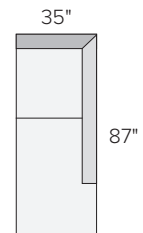

A chair

B swivel chair

C 60" bench sofa

D 72" bench sofa

E 84" bench sofa

F 96" bench sofa

PALM SECTIONAL PIECES

<i>item</i>	<i>dimensions</i>	<i>arm</i>	<i>seat</i>	<i>Mist charcoal</i>	<i>Mist navy</i>	<i>Pelham grey</i>	<i>Nevan grey</i>
A ottoman	35w 35d 17h	—	35w 35d 17h	564384	925624	718229	192746
B corner	35w 35d 28h	28h	24w 24d 17h	108347	311779	915226	689148
C left-arm chaise	38w 66d 28h	28h	29w 55d 17h	163839	999647	241123	667265
D right-arm chaise	38w 66d 28h	28h	29w 55d 17h	733325	470856	557480	925019
E left-corner chaise	87w 35d 28h	28h	78w 24d 17h	701491	319956	378927	936126
F right-corner chaise	87w 35d 28h	28h	78w 24d 17h	776892	801757	928169	134396
G armless sofa	66w 35d 28h	28h	66w 24d 17h	514747	313936	547626	930763
H left-arm sofa	77w 35d 28h	28h	68w 24d 17h	248008	210524	264417	565189
I right-arm sofa	77w 35d 28h	28h	68w 24d 17h	585844	348316	769035	740314

A ottoman

B corner

C left-arm chaise

D right-arm chaise

E left-corner chaise

F right-corner chaise

G armless sofa

H left-arm sofa