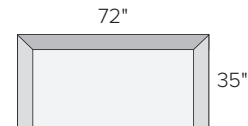

PALM SOFA COLLECTION

<i>item</i>	<i>dimensions</i>	<i>arm</i>	<i>seat</i>	<i>Mist charcoal</i>	<i>Mist navy</i>	<i>Pelham grey</i>	<i>Nevan grey</i>
A chair	31w 33d 28h	28h	24w 24d 17h	098379	404907	477063	949380
B swivel chair	31w 33d 28h	28h	24w 24d 17h	995337	938105	243226	731065
C 60" bench sofa	60w 35d 28h	28h	42w 24d 17h	391367	251109	599957	623109
D 72" bench sofa	72w 35d 28h	28h	54w 24d 17h	874178	948777	382574	307647
E 84" bench sofa	84w 35d 28h	28h	66w 24d 17h	320506	172079	692801	451444
F 96" bench sofa	96w 35d 28h	28h	78w 24d 17h	848938	199600	091658	080249

A chair

B swivel chair

C 60" bench sofa

D 72" bench sofa

E 84" bench sofa

F 96" bench sofa

PALM SECTIONAL PIECES

<i>item</i>	<i>dimensions</i>	<i>arm</i>	<i>seat</i>	<i>Mist charcoal</i>	<i>Mist navy</i>	<i>Pelham grey</i>	<i>Nevan grey</i>
A ottoman	35w 35d 17h	—	35w 35d 17h	564384	925624	718229	192746
B corner	35w 35d 28h	28h	24w 24d 17h	108347	311779	915226	689148
C left-arm chaise	38w 66d 28h	28h	29w 55d 17h	163839	999647	241123	667265
D right-arm chaise	38w 66d 28h	28h	29w 55d 17h	733325	470856	557480	925019
E left-corner chaise	87w 35d 28h	28h	78w 24d 17h	701491	319956	378927	936126
F right-corner chaise	87w 35d 28h	28h	78w 24d 17h	776892	801757	928169	134396
G armless sofa	66w 35d 28h	28h	66w 24d 17h	514747	313936	547626	930763
H left-arm sofa	77w 35d 28h	28h	68w 24d 17h	248008	210524	264417	565189
I right-arm sofa	77w 35d 28h	28h	68w 24d 17h	585844	348316	769035	740314