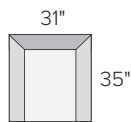

PALM SOFA COLLECTION

<i>item</i>	<i>dimensions</i>	<i>arm</i>	<i>seat</i>	<i>Mist charcoal</i>	<i>Mist navy</i>	<i>Pelham grey</i>	<i>Nevan grey</i>
A chair	31w 33d 28h	28h	24w 24d 17h	098379	404907	477063	949380
B swivel chair	31w 33d 28h	28h	24w 24d 17h	995337	938105	243226	731065
C 60" bench sofa	60w 35d 28h	28h	42w 24d 17h	391367	251109	599957	623109
D 72" bench sofa	72w 35d 28h	28h	54w 24d 17h	874178	948777	382574	307647
E 84" bench sofa	84w 35d 28h	28h	66w 24d 17h	320506	172079	692801	451444
F 96" bench sofa	96w 35d 28h	28h	78w 24d 17h	848938	199600	091658	080249

A chair

B swivel chair

C 60" bench sofa

D 72" bench sofa

E 84" bench sofa

F 96" bench sofa

PALM SECTIONAL PIECES

<i>item</i>	<i>dimensions</i>	<i>arm</i>	<i>seat</i>	<i>Mist charcoal</i>	<i>Mist navy</i>	<i>Pelham grey</i>	<i>Nevan grey</i>
A ottoman	35w 35d 17h	—	35w 35d 17h	564384	925624	718229	192746
B corner	35w 35d 28h	28h	24w 24d 17h	108347	311779	915226	689148
C left-arm chaise	38w 66d 28h	28h	29w 55d 17h	163839	999647	241123	667265
D right-arm chaise	38w 66d 28h	28h	29w 55d 17h	733325	470856	557480	925019
E left-corner chaise	87w 35d 28h	28h	78w 24d 17h	701491	319956	378927	936126
F right-corner chaise	87w 35d 28h	28h	78w 24d 17h	776892	801757	928169	134396
G armless sofa	66w 35d 28h	28h	66w 24d 17h	514747	313936	547626	930763
H left-arm sofa	77w 35d 28h	28h	68w 24d 17h	248008	210524	264417	565189
I right-arm sofa	77w 35d 28h	28h	68w 24d 17h	585844	348316	769035	740314