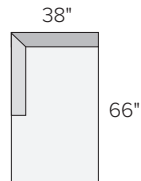

PALM SOFA COLLECTION

<i>item</i>	<i>dimensions</i>	<i>arm</i>	<i>seat</i>	<i>Mist charcoal</i>	<i>Mist navy</i>	<i>Pelham grey</i>	<i>Nevan grey</i>
A chair	31w 33d 28h	28h	24w 24d 17h	098379	404907	477063	949380
B swivel chair	31w 33d 28h	28h	24w 24d 17h	995337	938105	243226	731065
C 60" bench sofa	60w 35d 28h	28h	42w 24d 17h	391367	251109	599957	623109
D 72" bench sofa	72w 35d 28h	28h	54w 24d 17h	874178	948777	382574	307647
E 84" bench sofa	84w 35d 28h	28h	66w 24d 17h	320506	172079	692801	451444
F 96" bench sofa	96w 35d 28h	28h	78w 24d 17h	848938	199600	091658	080249

A chair

B swivel chair

C 60" bench sofa

D 72" bench sofa

E 84" bench sofa

F 96" bench sofa

PALM SECTIONAL PIECES

<i>item</i>	<i>dimensions</i>	<i>arm</i>	<i>seat</i>	<i>Mist charcoal</i>	<i>Mist navy</i>	<i>Pelham grey</i>	<i>Nevan grey</i>
A ottoman	35w 35d 17h	—	35w 35d 17h	564384	925624	718229	192746
B corner	35w 35d 28h	28h	24w 24d 17h	108347	311779	915226	689148
C left-arm chaise	38w 66d 28h	28h	29w 55d 17h	163839	999647	241123	667265
D right-arm chaise	38w 66d 28h	28h	29w 55d 17h	733325	470856	557480	925019
E left-corner chaise	87w 35d 28h	28h	78w 24d 17h	701491	319956	378927	936126
F right-corner chaise	87w 35d 28h	28h	78w 24d 17h	776892	801757	928169	134396
G armless sofa	66w 35d 28h	28h	66w 24d 17h	514747	313936	547626	930763
H left-arm sofa	77w 35d 28h	28h	68w 24d 17h	248008	210524	264417	565189
I right-arm sofa	77w 35d 28h	28h	68w 24d 17h	585844	348316	769035	740314

A ottoman

B corner

C left-arm chaise

D right-arm chaise

E left-corner chaise

F right-corner chaise

G armless sofa

H left-arm sofa