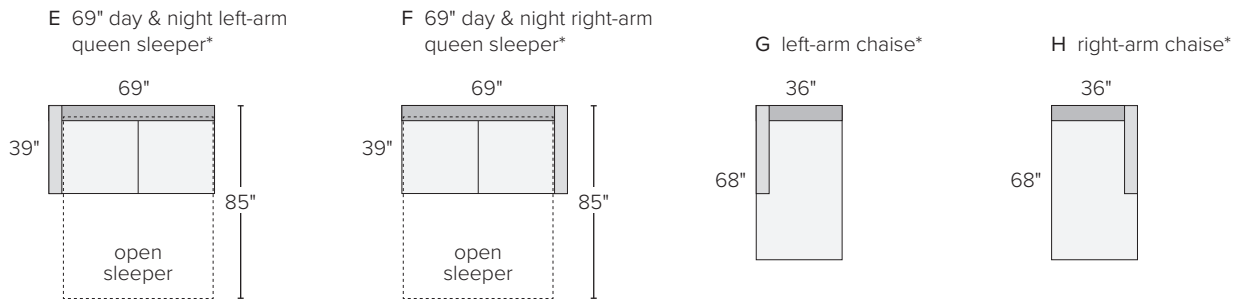

We're here to help you with your selection.

If you have questions or would like to order one of these custom pieces, please call us at 800.301.9720.

BERIN SLOPE ARM SECTIONAL SLEEPER PIECES

<i>sofa with chaise – high leg</i>	<i>overall dimensions</i>	<i>arm</i>	<i>seat</i>	<i>Dawson</i>	<i>Sumner</i>	<i>Tepic</i>	<i>Total</i>
A 74" day & night left-arm queen sleeper	74w 39d 36h	27h	70w 22d 20h	064801*	917670*	199483*	173629* \$3,000
B 74" day & night right-arm queen sleeper	74w 39d 36h	27h	70w 22d 20h	775086*	668162*	360217*	065638* \$3,000
C left-arm chaise	36w 68d 36h	27h	32w 51d 20h	132839*	493599*	714248*	370359* \$1,800
D right-arm chaise	36w 68d 36h	27h	32w 51d 20h	811878*	656514*	963636*	042169* \$1,800

<i>sofa with chaise – low leg</i>	<i>overall dimensions</i>	<i>arm</i>	<i>seat</i>	<i>Dawson</i>	<i>Sumner</i>	<i>Tepic</i>	<i>Total</i>
E 69" day & night left-arm queen sleeper	69w 39d 33h	27h	65w 22d 17h	110938*	625702*	655322*	554663* \$3,000
F 69" day & night right-arm queen sleeper	69w 39d 33h	27h	65w 22d 17h	113123*	599213*	331413*	597492* \$3,000
G left-arm chaise	36w 68d 33h	27h	32w 51d 17h	895954*	063856*	573017*	801278* \$1,800
H right-arm chaise	36w 68d 33h	27h	32w 51d 17h	415086*	825482*	175723*	489056* \$1,800

BERIN SLOPE ARM SECTIONAL SLEEPER COLLECTION

<i>sofa with chaise – high leg</i>	<i>overall dimensions</i>	<i>arm</i>	<i>seat</i>	<i>Dawson</i>	<i>Sumner</i>	<i>Tepic</i>	<i>Total</i>
A 110" day & night queen sleeper with left-arm chaise	110w 68d 36h	27h	102w 51d 20h	469982*	083314*	297159*	132939* \$4,800
B 110" day & night queen sleeper with right-arm chaise	110w 68d 36h	27h	102w 51d 20h	154222*	646656*	790706*	131974* \$4,800
C 77" day & night queen sleeper with left-arm storage chaise	77w 66d 36h	27h	69w 49d 20h	604968*	387401*	063031*	640285* \$3,900
D 77" day & night queen sleeper with right-arm storage chaise	77w 66d 36h	27h	69w 49d 20h	097024*	693008*	318731*	057745* \$3,900