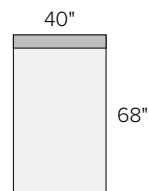

I armless chaise