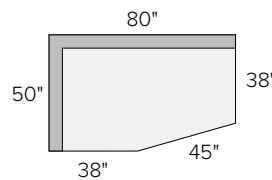

J left-arm corner wedge