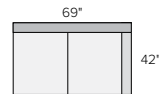

**RIGHT-ARM CHAISE**  
Destin Cement \$1299

**WEDGE\***  
Destin Cement \$1499

**61\"**

**61\"**

**63\"**

**69\"**

**69\"**