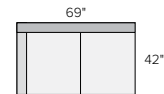

**RIGHT-ARM CHAISE**  
Destin Cement \$1299

**WEDGE\***  
Destin Cement \$1499

**61\"**

**61\"**

**63\"**

**69\"**

**69\"**