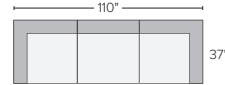

sofa + chair collection

CHAIR
Dawson Bone \$1,199
Tepic Grey \$1,199

71\"/>

81\"/>

91\"/>

110\"/>

sectional pieces

OTTOMAN
Dawson Bone \$799
Tepic Grey \$799

ARMLESS CHAIR
Dawson Bone \$1,200
Tepic Grey \$1,200

CORNER
Dawson Bone \$1,300
Tepic Grey \$1,300

66\"/>

66\"/>

72\"/>

76\"/>

76\"/>

LEFT-ARM CHAISE
Dawson Bone \$1,800
Tepic Grey \$1,800