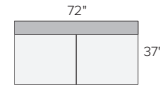

ARMLESS CHAIR
Dawson Bone \$1,200
Tepic Grey \$1,200

CORNER
Dawson Bone \$1,300
Tepic Grey \$1,300

66\"/>

66\"/>

72\"/>

76\"/>

76\"/>

LEFT-ARM CHAISE
Dawson Bone \$1,800
Tepic Grey \$1,800