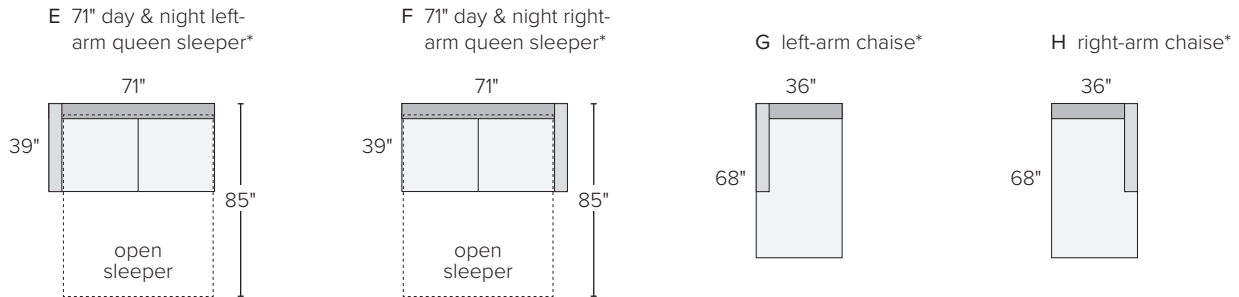

<i>sofa with chaise – low leg</i>	<i>overall dimensions</i>	<i>arm</i>	<i>seat</i>	<i>Dawson</i>	<i>Sumner</i>	<i>Tepic</i>	<i>Total</i>
E 71" day & night left-arm queen sleeper	71w 39d 33h	27h	65w 22d 17h	492032*	075630*	389988*	279845* $3,000
F 71" day & night right-arm queen sleeper	71w 39d 33h	27h	65w 22d 17h	751518*	126734*	273766*	949542* $3,000
G left-arm chaise	38w 68d 33h	27h	32w 51d 17h	829361*	148368*	461101*	159759* $1,800
H right-arm chaise	38w 68d 33h	27h	32w 51d 17h	083344*	302865*	188043*	708128* $1,800