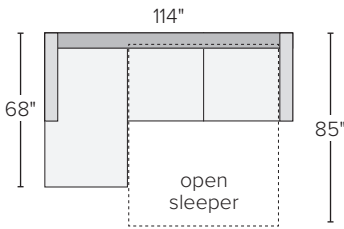

BERIN WIDE ARM SECTIONAL SLEEPER COLLECTION

<i>sofa with chaise – high leg</i>	<i>overall dimensions</i>	<i>arm</i>	<i>seat</i>	<i>Dawson</i>	<i>Sumner</i>	<i>Tepic</i>	<i>Total</i>
A 114" day & night queen sleeper with left-arm chaise	114w 68d 36h	27h	102w 51d 20h	946410*	837011*	486556*	300702* $4,800
B 114" day & night queen sleeper with right-arm chaise	114w 68d 36h	27h	102w 51d 20h	059712*	636740*	679854*	873573* $4,800
C 82" day & night queen sleeper with left-arm storage chaise	82w 66d 36h	27h	69w 49d 20h	387427*	889057*	577618*	064396* $3,900
D 82" day & night queen sleeper with right-arm storage chaise	82w 66d 36h	27h	69w 49d 20h	585804*	540263*	324844*	675954* $3,900

A 114" queen sleeper sectional with left-arm chaise*