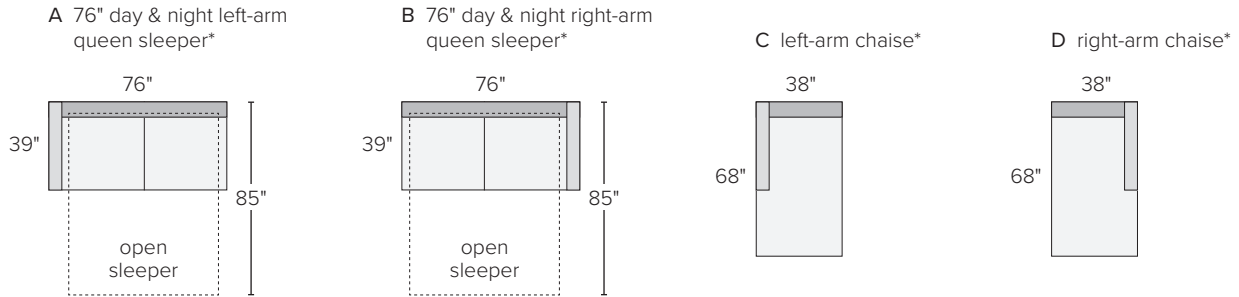

## BERIN WIDE ARM SECTIONAL SLEEPER PIECES

<i>sofa with chaise – high leg</i>	<i>overall dimensions</i>	<i>arm</i>	<i>seat</i>	<i>Dawson</i>	<i>Sumner</i>	<i>Tepic</i>	<i>Total</i>
A 76" day & night left-arm queen sleeper	76w 39d 36h	27h	70w 22d 20h	278281*	328549*	267319*	968548* \$3,000
B 76" day & night right-arm queen sleeper	76w 39d 36h	27h	70w 22d 20h	848215*	781846*	255685*	045956* \$3,000
C left-arm chaise	38w 68d 36h	27h	32w 51d 20h	689048*	009014*	788543*	278996* \$1,800
D right-arm chaise	38w 68d 36h	27h	32w 51d 20h	876155*	701893*	109394*	903261* \$1,800