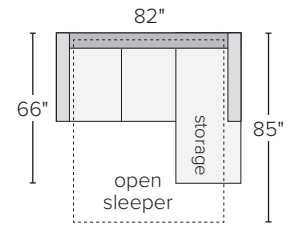

# BERIN WIDE ARM SECTIONAL SLEEPER COLLECTION

<i>sofa with chaise – high leg</i>	<i>overall dimensions</i>	<i>arm</i>	<i>seat</i>	<i>Dawson</i>	<i>Sumner</i>	<i>Tepic</i>	<i>Total</i>
A 114" day & night queen sleeper with left-arm chaise	114w 68d 36h	27h	102w 51d 20h	946410*	837011*	486556*	300702* \$4,800
B 114" day & night queen sleeper with right-arm chaise	114w 68d 36h	27h	102w 51d 20h	059712*	636740*	679854*	873573* \$4,800
C 82" day & night queen sleeper with left-arm storage chaise	82w 66d 36h	27h	69w 49d 20h	387427*	889057*	577618*	064396* \$3,900
D 82" day & night queen sleeper with right-arm storage chaise	82w 66d 36h	27h	69w 49d 20h	585804*	540263*	324844*	675954* \$3,900

A 114" queen sleeper sectional with left-arm chaise\*

B 114" queen sleeper sectional with right-arm chaise\*

C 82" queen plus sectional with left-arm storage chaise\*

D 82" queen plus sectional with right-arm storage chaise\*

<i>sofa with chaise – low leg</i>	<i>overall dimensions</i>	<i>arm</i>	<i>seat</i>	<i>Dawson</i>	<i>Sumner</i>	<i>Tepic</i>	<i>Total</i>
E 109" day & night queen sleeper with left-arm chaise	109w 68d 33h	27h	97w 51d 17h	658488*	876015*	231201*	265937* \$4,800
F 109" day & night queen sleeper with right-arm chaise	109w 68d 33h	27h	97w 51d 17h	123529*	402369*	955160*	465498* \$4,800
G 82" day & night queen sleeper with left-arm storage chaise	78w 66d 33h	27h	69w 49d 17h	993717*	113265*	676400*	353063* \$3,900
H 82" day & night queen sleeper with right-arm storage chaise	78w 66d 33h	27h	69w 49d 17h	108626*	329883*	799853*	220850* \$3,900