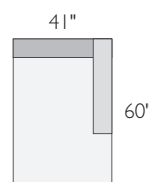

I right-arm chaise