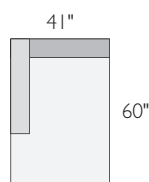

BECKETT SECTIONAL PIECES

item	dimensions	arm	seat	Arin	Davin
A 20" cocktail ottoman	20w 38d 17h	—	—	216353* \$399	282626* \$499
B 30" cocktail ottoman	30w 38d 17h	—	—	224742* \$449	686970* \$549
C 38" ottoman	38w 38d 17h	—	—	727935 \$599	280295 \$699
D armless chair	32w 38d 28h	—	32w 24d 17h	778967* \$799	951369* \$899
E left-arm chair	40w 38d 28h	23h	31w 24d 17h	295971* \$899	646979* \$999
F right-arm chair	40w 38d 28h	23h	31w 24d 17h	087579* \$899	875667* \$999
G corner	38w 38d 28h	23h	23w 24d 17h	207516 \$999	262065 \$1099
H left-arm chaise	41w 60d 28h	23h	33w 46d 17h	128010 \$1199	541318 \$1399
I right-arm chaise	41w 60d 28h	23h	33w 46d 17h	916244 \$1199	112220 \$1399
J 65" left-back sofa	65w 38d 28h	23h	65w 24d 17h	990627* \$1199	075544* \$1399
K 65" right-back sofa	65w 38d 28h	23h	65w 24d 17h	996366* \$1199	360715* \$1399
L armless sofa	64w 38d 28h	—	64w 24d 17h	552296 \$1199	840171 \$1399
M 66" left-arm sofa	66w 38d 28h	23h	57w 24d 17h	603422* \$1299	149536* \$1499
N 66" right-arm sofa	66w 38d 28h	23h	57w 24d 17h	761945* \$1299	967103* \$1499
O 76" left-arm sofa	76w 38d 28h	23h	67w 24d 17h	989641 \$1399	239934 \$1599
P 76" right-arm sofa	76w 38d 28h	23h	67w 24d 17h	769343 \$1399	766675 \$1599

A 20" cocktail ottoman*

B 30" cocktail ottoman*

C 38" ottoman

D armless chair*

E left-arm-chair*

F right-arm chair*

G corner

H left-arm chaise

I right-arm chaise

J 65" left-back sofa*

K 65" right-back sofa*

L 64" armless sofa

M 66" left-arm sofa*

N 66" right-arm sofa*

O 76" left-arm sofa

P 76" right-arm sofa