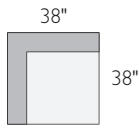

BECKETT SECTIONAL PIECES

item	dimensions	arm	seat	Arin	Davin
A 20" cocktail ottoman	20w 38d 17h	—	—	216353* \$399	282626* \$499
B 30" cocktail ottoman	30w 38d 17h	—	—	224742* \$449	686970* \$549
C 38" ottoman	38w 38d 17h	—	—	727935 \$599	280295 \$699
D armless chair	32w 38d 28h	—	32w 24d 17h	778967* \$799	951369* \$899
E left-arm chair	40w 38d 28h	23h	31w 24d 17h	295971* \$899	646979* \$999
F right-arm chair	40w 38d 28h	23h	31w 24d 17h	087579* \$899	875667* \$999
G corner	38w 38d 28h	23h	23w 24d 17h	207516 \$999	262065 \$1099
H left-arm chaise	41w 60d 28h	23h	33w 46d 17h	128010 \$1199	541318 \$1399
I right-arm chaise	41w 60d 28h	23h	33w 46d 17h	916244 \$1199	112220 \$1399
J 65" left-back sofa	65w 38d 28h	23h	65w 24d 17h	990627* \$1199	075544* \$1399
K 65" right-back sofa	65w 38d 28h	23h	65w 24d 17h	996366* \$1199	360715* \$1399
L armless sofa	64w 38d 28h	—	64w 24d 17h	552296 \$1199	840171 \$1399
M 66" left-arm sofa	66w 38d 28h	23h	57w 24d 17h	603422* \$1299	149536* \$1499
N 66" right-arm sofa	66w 38d 28h	23h	57w 24d 17h	761945* \$1299	967103* \$1499
O 76" left-arm sofa	76w 38d 28h	23h	67w 24d 17h	989641 \$1399	239934 \$1599
P 76" right-arm sofa	76w 38d 28h	23h	67w 24d 17h	769343 \$1399	766675 \$1599

A 20" cocktail ottoman*

B 30" cocktail ottoman*

C 38" ottoman

D armless chair*

E left-arm-chair*

F right-arm chair*

G corner

H left-arm chaise

I right-arm chaise

J 65" left-back sofa*

K 65" right-back sofa*

L 64" armless sofa

M 66" left-arm sofa*

N 66" right-arm sofa*

O 76" left-arm sofa

P 76" right-arm sofa