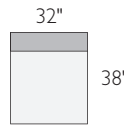

BECKETT SECTIONAL PIECES

item	dimensions	arm	seat	Arin	Davin
A 20" cocktail ottoman	20w 38d 17h	—	—	216353* \$399	282626* \$499
B 30" cocktail ottoman	30w 38d 17h	—	—	224742* \$449	686970* \$549
C 38" ottoman	38w 38d 17h	—	—	727935 \$599	280295 \$699
D armless chair	32w 38d 28h	—	32w 24d 17h	778967* \$799	951369* \$899
E left-arm chair	40w 38d 28h	23h	31w 24d 17h	295971* \$899	646979* \$999
F right-arm chair	40w 38d 28h	23h	31w 24d 17h	087579* \$899	875667* \$999
G corner	38w 38d 28h	23h	23w 24d 17h	207516 \$999	262065 \$1099
H left-arm chaise	41w 60d 28h	23h	33w 46d 17h	128010 \$1199	541318 \$1399
I right-arm chaise	41w 60d 28h	23h	33w 46d 17h	916244 \$1199	112220 \$1399
J 65" left-back sofa	65w 38d 28h	23h	65w 24d 17h	990627* \$1199	075544* \$1399
K 65" right-back sofa	65w 38d 28h	23h	65w 24d 17h	996366* \$1199	360715* \$1399
L armless sofa	64w 38d 28h	—	64w 24d 17h	552296 \$1199	840171 \$1399
M 66" left-arm sofa	66w 38d 28h	23h	57w 24d 17h	603422* \$1299	149536* \$1499
N 66" right-arm sofa	66w 38d 28h	23h	57w 24d 17h	761945* \$1299	967103* \$1499
O 76" left-arm sofa	76w 38d 28h	23h	67w 24d 17h	989641 \$1399	239934 \$1599
P 76" right-arm sofa	76w 38d 28h	23h	67w 24d 17h	769343 \$1399	766675 \$1599

A 20" cocktail ottoman*

B 30" cocktail ottoman*

C 38" ottoman

D armless chair*

E left-arm-chair*

F right-arm chair*

G corner

H left-arm chaise

I right-arm chaise

J 65" left-back sofa*

K 65" right-back sofa*

L 64" armless sofa

M 66" left-arm sofa*

N 66" right-arm sofa*

O 76" left-arm sofa

P 76" right-arm sofa