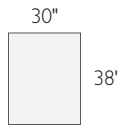

PRODUCT DETAILS

- seat cushion blend-down
- frame style loose seat and back
- removable leg 1.5" legs
- arm height 23"
- seat height 17"
- seat depth 24"
- back height 28"
- overall height (with cushion) 34"

BECKETT SECTIONAL PIECES

item	dimensions	arm	seat	Arin	Davin
A 20" cocktail ottoman	20w 38d 17h	—	—	216353* \$399	282626* \$499
B 30" cocktail ottoman	30w 38d 17h	—	—	224742* \$449	686970* \$549
C 38" ottoman	38w 38d 17h	—	—	727935 \$599	280295 \$699
D armless chair	32w 38d 28h	—	32w 24d 17h	778967* \$799	951369* \$899
E left-arm chair	40w 38d 28h	23h	31w 24d 17h	295971* \$899	646979* \$999
F right-arm chair	40w 38d 28h	23h	31w 24d 17h	087579* \$899	875667* \$999
G corner	38w 38d 28h	23h	23w 24d 17h	207516 \$999	262065 \$1099
H left-arm chaise	41w 60d 28h	23h	33w 46d 17h	128010 \$1199	541318 \$1399
I right-arm chaise	41w 60d 28h	23h	33w 46d 17h	916244 \$1199	112220 \$1399
J 65" left-back sofa	65w 38d 28h	23h	65w 24d 17h	990627* \$1199	075544* \$1399
K 65" right-back sofa	65w 38d 28h	23h	65w 24d 17h	996366* \$1199	360715* \$1399
L armless sofa	64w 38d 28h	—	64w 24d 17h	552296 \$1199	840171 \$1399
M 66" left-arm sofa	66w 38d 28h	23h	57w 24d 17h	603422* \$1299	149536* \$1499
N 66" right-arm sofa	66w 38d 28h	23h	57w 24d 17h	761945* \$1299	967103* \$1499
O 76" left-arm sofa	76w 38d 28h	23h	67w 24d 17h	989641 \$1399	239934 \$1599
P 76" right-arm sofa	76w 38d 28h	23h	67w 24d 17h	769343 \$1399	766675 \$1599

A 20" cocktail ottoman*

B 30" cocktail ottoman*

C 38" ottoman

D armless chair*

E left-arm-chair*

F right-arm chair*

G corner

H left-arm chaise