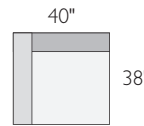

BECKETT SECTIONAL PIECES

item	dimensions	arm	seat	Arin	Davin
A 20" cocktail ottoman	20w 38d 17h	—	—	216353* \$399	282626* \$499
B 30" cocktail ottoman	30w 38d 17h	—	—	224742* \$449	686970* \$549
C 38" ottoman	38w 38d 17h	—	—	727935 \$599	280295 \$699
D armless chair	32w 38d 28h	—	32w 24d 17h	778967* \$799	951369* \$899
E left-arm chair	40w 38d 28h	23h	31w 24d 17h	295971* \$899	646979* \$999
F right-arm chair	40w 38d 28h	23h	31w 24d 17h	087579* \$899	875667* \$999
G corner	38w 38d 28h	23h	23w 24d 17h	207516 \$999	262065 \$1099
H left-arm chaise	41w 60d 28h	23h	33w 46d 17h	128010 \$1199	541318 \$1399
I right-arm chaise	41w 60d 28h	23h	33w 46d 17h	916244 \$1199	112220 \$1399
J 65" left-back sofa	65w 38d 28h	23h	65w 24d 17h	990627* \$1199	075544* \$1399
K 65" right-back sofa	65w 38d 28h	23h	65w 24d 17h	996366* \$1199	360715* \$1399
L armless sofa	64w 38d 28h	—	64w 24d 17h	552296 \$1199	840171 \$1399
M 66" left-arm sofa	66w 38d 28h	23h	57w 24d 17h	603422* \$1299	149536* \$1499
N 66" right-arm sofa	66w 38d 28h	23h	57w 24d 17h	761945* \$1299	967103* \$1499
O 76" left-arm sofa	76w 38d 28h	23h	67w 24d 17h	989641 \$1399	239934 \$1599
P 76" right-arm sofa	76w 38d 28h	23h	67w 24d 17h	769343 \$1399	766675 \$1599

A 20" cocktail ottoman*

B 30" cocktail ottoman*

C 38" ottoman

D armless chair*

E left-arm-chair*

F right-arm chair*

G corner

H left-arm chaise

I right-arm chaise

J 65" left-back sofa*

K 65" right-back sofa*

L 64" armless sofa

M 66" left-arm sofa*

N 66" right-arm sofa*

O 76" left-arm sofa

P 76" right-arm sofa