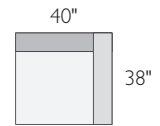

PRODUCT DETAILS

- seat cushion blend-down
- frame style loose seat and back
- removable leg 1.5" legs
- arm height 23"
- seat height 17"
- seat depth 24"
- back height 28"
- overall height (with cushion) 34"

BECKETT SECTIONAL PIECES

item	dimensions	arm	seat	Arin	Davin
A 20" cocktail ottoman	20w 38d 17h	—	—	216353* \$399	282626* \$499
B 30" cocktail ottoman	30w 38d 17h	—	—	224742* \$449	686970* \$549
C 38" ottoman	38w 38d 17h	—	—	727935 \$599	280295 \$699
D armless chair	32w 38d 28h	—	32w 24d 17h	778967* \$799	951369* \$899
E left-arm chair	40w 38d 28h	23h	31w 24d 17h	295971* \$899	646979* \$999
F right-arm chair	40w 38d 28h	23h	31w 24d 17h	087579* \$899	875667* \$999
G corner	38w 38d 28h	23h	23w 24d 17h	207516 \$999	262065 \$1099
H left-arm chaise	41w 60d 28h	23h	33w 46d 17h	128010 \$1199	541318 \$1399
I right-arm chaise	41w 60d 28h	23h	33w 46d 17h	916244 \$1199	112220 \$1399
J 65" left-back sofa	65w 38d 28h	23h	65w 24d 17h	990627* \$1199	075544* \$1399
K 65" right-back sofa	65w 38d 28h	23h	65w 24d 17h	996366* \$1199	360715* \$1399
L armless sofa	64w 38d 28h	—	64w 24d 17h	552296 \$1199	840171 \$1399
M 66" left-arm sofa	66w 38d 28h	23h	57w 24d 17h	603422* \$1299	149536* \$1499
N 66" right-arm sofa	66w 38d 28h	23h	57w 24d 17h	761945* \$1299	967103* \$1499
O 76" left-arm sofa	76w 38d 28h	23h	67w 24d 17h	989641 \$1399	239934 \$1599
P 76" right-arm sofa	76w 38d 28h	23h	67w 24d 17h	769343 \$1399	766675 \$1599

A 20" cocktail ottoman*

B 30" cocktail ottoman*

C 38" ottoman

D armless chair*

E left-arm-chair*

F right-arm chair*

G corner

H left-arm chaise