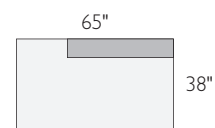

K 65" right-back sofa*