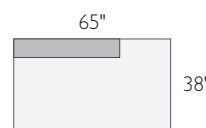

J 65" left-back sofa*