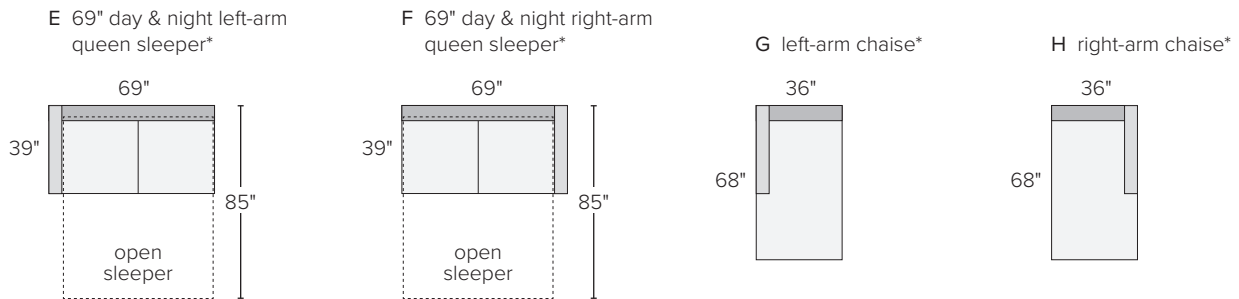

We're here to help you with your selection.

If you have questions or would like to order one of these custom pieces, please call us at 800.301.9720.

BERIN SLOPE ARM SECTIONAL SLEEPER PIECES

<i>sofa with chaise – high leg</i>	<i>overall dimensions</i>	<i>arm</i>	<i>seat</i>	<i>Dawson</i>	<i>Sumner</i>	<i>Tepic</i>	<i>Total</i>
A 74" day & night left-arm queen sleeper	74w 39d 36h	27h	70w 22d 20h	064801*	917670*	199483*	173629* \$2999
B 74" day & night right-arm queen sleeper	74w 39d 36h	27h	70w 22d 20h	775086*	668162*	360217*	065638* \$2999
C left-arm chaise	36w 68d 36h	27h	32w 51d 20h	132839*	493599*	714248*	370359* \$1799
D right-arm chaise	36w 68d 36h	27h	32w 51d 20h	811878*	656514*	963636*	042169* \$1799

<i>sofa with chaise – low leg</i>	<i>overall dimensions</i>	<i>arm</i>	<i>seat</i>	<i>Dawson</i>	<i>Sumner</i>	<i>Tepic</i>	<i>Total</i>
E 69" day & night left-arm queen sleeper	69w 39d 33h	27h	65w 22d 17h	110938*	625702*	655322*	554663* \$2999
F 69" day & night right-arm queen sleeper	69w 39d 33h	27h	65w 22d 17h	113123*	599213*	331413*	597492* \$2999
G left-arm chaise	36w 68d 33h	27h	32w 51d 17h	895954*	063856*	573017*	801278* \$1799
H right-arm chaise	36w 68d 33h	27h	32w 51d 17h	415086*	825482*	175723*	489056* \$1799

BERIN SLOPE ARM SECTIONAL SLEEPER COLLECTION

<i>sofa with chaise – high leg</i>	<i>overall dimensions</i>	<i>arm</i>	<i>seat</i>	<i>Dawson</i>	<i>Sumner</i>	<i>Tepic</i>	<i>Total</i>
A 110" day & night queen sleeper with left-arm chaise	110w 68d 36h	27h	102w 51d 20h	469982*	083314*	297159*	132939* \$4798
B 110" day & night queen sleeper with right-arm chaise	110w 68d 36h	27h	102w 51d 20h	154222*	646656*	790706*	131974* \$4798
C 77" day & night queen sleeper with left-arm storage chaise	77w 66d 36h	27h	69w 49d 20h	604968*	387401*	063031*	640285* \$3899
D 77" day & night queen sleeper with right-arm storage chaise	77w 66d 36h	27h	69w 49d 20h	097024*	693008*	318731*	057745* \$3899