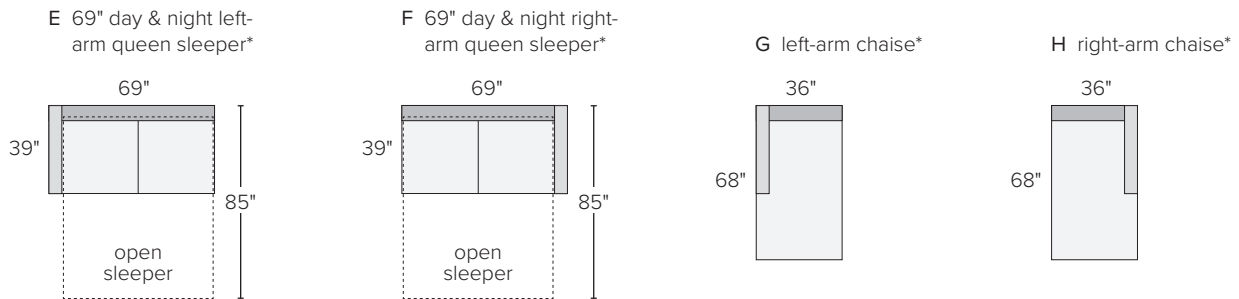

<i>sofa with chaise – low leg</i>	<i>overall dimensions</i>	<i>arm</i>	<i>seat</i>	<i>Dawson</i>	<i>Sumner</i>	<i>Tepic</i>	<i>Total</i>
E 69" day & night left-arm queen sleeper	69w 39d 33h	27h	65w 22d 17h	325820*	366585*	421479*	594080* $2999
F 69" day & night right-arm queen sleeper	69w 39d 33h	27h	65w 22d 17h	741549*	647808*	318604*	778975* $2999
G left-arm chaise	36w 68d 33h	27h	32w 51d 17h	708235*	842157*	703339*	113517* $1799
H right-arm chaise	36w 68d 33h	27h	32w 51d 17h	684883*	348331*	957592*	100246* $1799