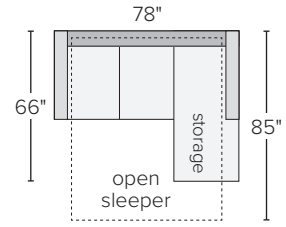

# BERIN THIN ARM SECTIONAL SLEEPER COLLECTION

<i>sofa with chaise – high leg</i>	<i>overall dimensions</i>	<i>arm</i>	<i>seat</i>	<i>Dawson</i>	<i>Sumner</i>	<i>Tepic</i>	<i>Total</i>
A 110" day & night queen sleeper with left-arm chaise	110w 68d 33h	27h	102w 51d 20h	579808*	897316*	276540*	165436* \$4798
B 110" day & night queen sleeper with right-arm chaise	110w 68d 33h	27h	102w 51d 20h	050856*	877839*	365849*	384306* \$4798
C 78" day & night queen sleeper with left-arm storage chaise	78w 66d 33h	27h	69w 49d 20h	745084*	759382*	516569*	054670* \$3899
D 78" day & night queen sleeper with right-arm storage chaise	78w 66d 33h	27h	69w 49d 20h	855015*	356990*	644892*	052468* \$3899

A 110" queen sleeper sectional with left-arm chaise\*

B 110" queen sleeper sectional with right-arm chaise\*

C 78" queen plus sectional with left-arm storage chaise\*

D 78" queen plus sectional with right-arm storage chaise\*

<i>sofa with chaise – low leg</i>	<i>overall dimensions</i>	<i>arm</i>	<i>seat</i>	<i>Dawson</i>	<i>Sumner</i>	<i>Tepic</i>	<i>Total</i>
E 105" day & night queen sleeper with left-arm chaise	105w 68d 33h	27h	102w 51d 17h	224783*	740740*	233824*	575829* \$4798
F 105" day & night queen sleeper with right-arm chaise	105w 68d 33h	27h	102w 51d 17h	853186*	212099*	948970*	584131* \$4798
G 78" day & night queen sleeper with left-arm storage chaise	78w 66d 33h	27h	69w 49d 17h	835708*	091413*	352284*	249024* \$3899
H 78" day & night queen sleeper with right-arm storage chaise	78w 66d 33h	27h	69w 49d 17h	989137*	520853*	749793*	837177* \$3899