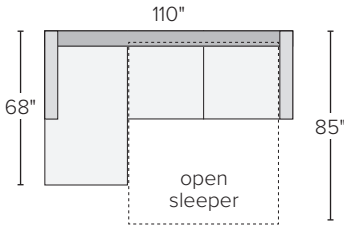

BERIN THIN ARM SECTIONAL SLEEPER COLLECTION

<i>sofa with chaise – high leg</i>	<i>overall dimensions</i>	<i>arm</i>	<i>seat</i>	<i>Dawson</i>	<i>Sumner</i>	<i>Tepic</i>	<i>Total</i>
A 110" day & night queen sleeper with left-arm chaise	110w 68d 33h	27h	102w 51d 20h	579808*	897316*	276540*	165436* $4798
B 110" day & night queen sleeper with right-arm chaise	110w 68d 33h	27h	102w 51d 20h	050856*	877839*	365849*	384306* $4798
C 78" day & night queen sleeper with left-arm storage chaise	78w 66d 33h	27h	69w 49d 20h	745084*	759382*	516569*	054670* $3899
D 78" day & night queen sleeper with right-arm storage chaise	78w 66d 33h	27h	69w 49d 20h	855015*	356990*	644892*	052468* $3899

A 110" queen sleeper sectional with left-arm chaise*