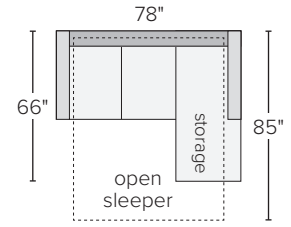

BERIN THIN ARM SECTIONAL SLEEPER COLLECTION

<i>sofa with chaise – high leg</i>	<i>overall dimensions</i>	<i>arm</i>	<i>seat</i>	<i>Dawson</i>	<i>Sumner</i>	<i>Tepic</i>	<i>Total</i>
A 110" day & night queen sleeper with left-arm chaise	110w 68d 33h	27h	102w 51d 20h	579808*	897316*	276540*	165436* \$4,800
B 110" day & night queen sleeper with right-arm chaise	110w 68d 33h	27h	102w 51d 20h	050856*	877839*	365849*	384306* \$4,800
C 78" day & night queen sleeper with left-arm storage chaise	78w 66d 33h	27h	69w 49d 20h	745084*	759382*	516569*	054670* \$3,900
D 78" day & night queen sleeper with right-arm storage chaise	78w 66d 33h	27h	69w 49d 20h	855015*	356990*	644892*	052468* \$3,900

A 110" queen sleeper sectional with left-arm chaise*

B 110" queen sleeper sectional with right-arm chaise*

C 78" queen plus sectional with left-arm storage chaise*

D 78" queen plus sectional with right-arm storage chaise*

<i>sofa with chaise – low leg</i>	<i>overall dimensions</i>	<i>arm</i>	<i>seat</i>	<i>Dawson</i>	<i>Sumner</i>	<i>Tepic</i>	<i>Total</i>
E 105" day & night queen sleeper with left-arm chaise	105w 68d 33h	27h	102w 51d 17h	224783*	740740*	233824*	575829* \$4,800
F 105" day & night queen sleeper with right-arm chaise	105w 68d 33h	27h	102w 51d 17h	853186*	212099*	948970*	584131* \$4,800
G 78" day & night queen sleeper with left-arm storage chaise	78w 66d 33h	27h	69w 49d 17h	835708*	091413*	352284*	249024* \$3,900
H 78" day & night queen sleeper with right-arm storage chaise	78w 66d 33h	27h	69w 49d 17h	989137*	520853*	749793*	837177* \$3,900