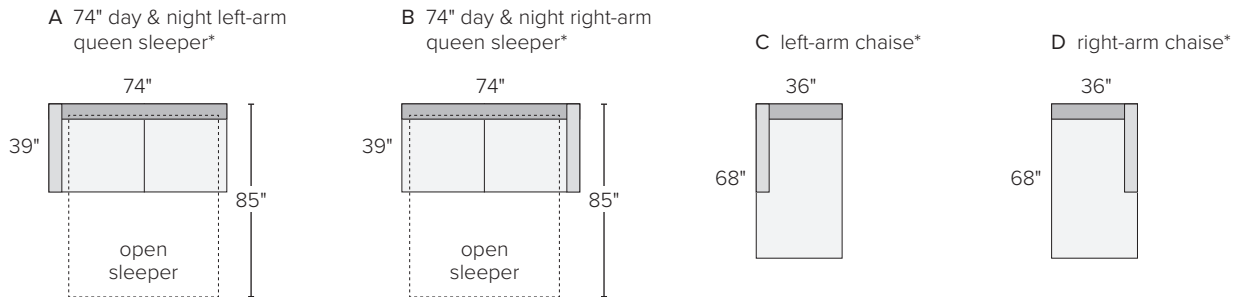

## BERIN THIN ARM SECTIONAL SLEEPER PIECES

<i>sofa with chaise – high leg</i>	<i>overall dimensions</i>	<i>arm</i>	<i>seat</i>	<i>Dawson</i>	<i>Sumner</i>	<i>Tepic</i>	<i>Total</i>
A 74" day & night left-arm queen sleeper	74w 39d 36h	27h	70w 22d 20h	782295*	955450*	934157*	955632* \$2999
B 74" day & night right-arm queen sleeper	74w 39d 36h	27h	70w 22d 20h	191664*	353595*	731232*	645185* \$2999
C left-arm chaise	36w 68d 36h	27h	32w 51d 20h	873951*	875034*	978139*	315575* \$1799
D right-arm chaise	36w 68d 36h	27h	32w 51d 20h	145121*	058642*	476666*	441496* \$1799