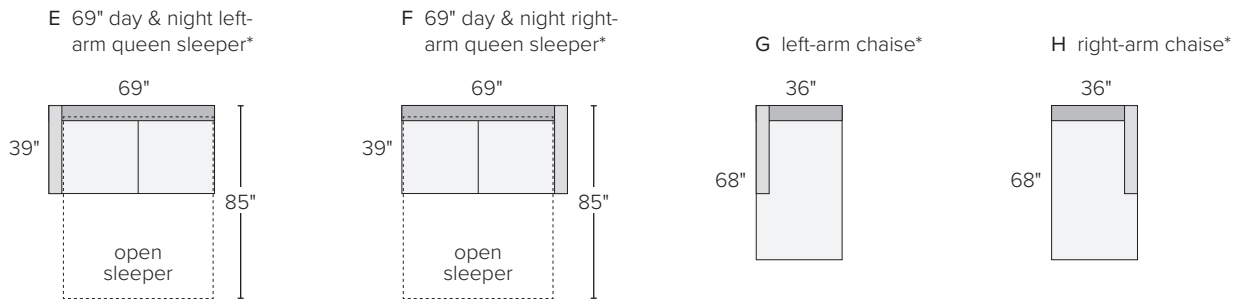

We're here to help you with your selection.

If you have questions or would like to order one of these custom pieces, please call us at 800.301.9720.

BERIN THIN ARM SECTIONAL SLEEPER PIECES

<i>sofa with chaise – high leg</i>	<i>overall dimensions</i>	<i>arm</i>	<i>seat</i>	<i>Dawson</i>	<i>Sumner</i>	<i>Tepic</i>	<i>Total</i>
A 74" day & night left-arm queen sleeper	74w 39d 36h	27h	70w 22d 20h	782295*	955450*	934157*	955632* \$3,000
B 74" day & night right-arm queen sleeper	74w 39d 36h	27h	70w 22d 20h	191664*	353595*	731232*	645185* \$3,000
C left-arm chaise	36w 68d 36h	27h	32w 51d 20h	873951*	875034*	978139*	315575* \$1,800
D right-arm chaise	36w 68d 36h	27h	32w 51d 20h	145121*	058642*	476666*	441496* \$1,800

<i>sofa with chaise – low leg</i>	<i>overall dimensions</i>	<i>arm</i>	<i>seat</i>	<i>Dawson</i>	<i>Sumner</i>	<i>Tepic</i>	<i>Total</i>
E 69" day & night left-arm queen sleeper	69w 39d 33h	27h	65w 22d 17h	325820*	366585*	421479*	594080* \$3,000
F 69" day & night right-arm queen sleeper	69w 39d 33h	27h	65w 22d 17h	741549*	647808*	318604*	778975* \$3,000
G left-arm chaise	36w 68d 33h	27h	32w 51d 17h	708235*	842157*	703339*	113517* \$1,800
H right-arm chaise	36w 68d 33h	27h	32w 51d 17h	684883*	348331*	957592*	100246* \$1,800

BERIN THIN ARM SECTIONAL SLEEPER COLLECTION

<i>sofa with chaise – high leg</i>	<i>overall dimensions</i>	<i>arm</i>	<i>seat</i>	<i>Dawson</i>	<i>Sumner</i>	<i>Tepic</i>	<i>Total</i>
A 110" day & night queen sleeper with left-arm chaise	110w 68d 33h	27h	102w 51d 20h	579808*	897316*	276540*	165436* \$4,800
B 110" day & night queen sleeper with right-arm chaise	110w 68d 33h	27h	102w 51d 20h	050856*	877839*	365849*	384306* \$4,800
C 78" day & night queen sleeper with left-arm storage chaise	78w 66d 33h	27h	69w 49d 20h	745084*	759382*	516569*	054670* \$3,900
D 78" day & night queen sleeper with right-arm storage chaise	78w 66d 33h	27h	69w 49d 20h	855015*	356990*	644892*	052468* \$3,900