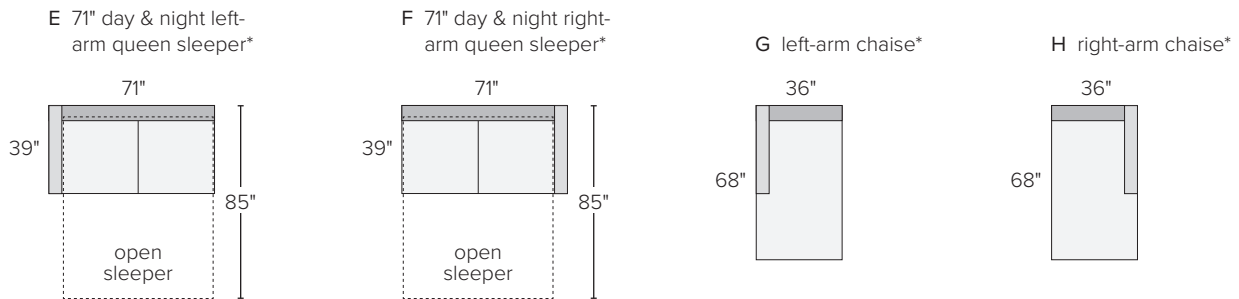

We're here to help you with your selection.

If you have questions or would like to order one of these custom pieces, please call us at 800.301.9720.

BERIN WIDE ARM SECTIONAL SLEEPER PIECES

<i>sofa with chaise – high leg</i>	<i>overall dimensions</i>	<i>arm</i>	<i>seat</i>	<i>Dawson</i>	<i>Sumner</i>	<i>Tepic</i>	<i>Total</i>
A 76" day & night left-arm queen sleeper	76w 39d 36h	27h	70w 22d 20h	278281*	328549*	267319*	968548* \$3,000
B 76" day & night right-arm queen sleeper	76w 39d 36h	27h	70w 22d 20h	848215*	781846*	255685*	045956* \$3,000
C left-arm chaise	38w 68d 36h	27h	32w 51d 20h	689048*	009014*	788543*	278996* \$1,800
D right-arm chaise	38w 68d 36h	27h	32w 51d 20h	876155*	701893*	109394*	903261* \$1,800

<i>sofa with chaise – low leg</i>	<i>overall dimensions</i>	<i>arm</i>	<i>seat</i>	<i>Dawson</i>	<i>Sumner</i>	<i>Tepic</i>	<i>Total</i>
E 71" day & night left-arm queen sleeper	71w 39d 33h	27h	65w 22d 17h	492032*	075630*	389988*	279845* \$3,000
F 71" day & night right-arm queen sleeper	71w 39d 33h	27h	65w 22d 17h	751518*	126734*	273766*	949542* \$3,000
G left-arm chaise	38w 68d 33h	27h	32w 51d 17h	829361*	148368*	461101*	159759* \$1,800
H right-arm chaise	38w 68d 33h	27h	32w 51d 17h	083344*	302865*	188043*	708128* \$1,800

BERIN WIDE ARM SECTIONAL SLEEPER COLLECTION

<i>sofa with chaise – high leg</i>	<i>overall dimensions</i>	<i>arm</i>	<i>seat</i>	<i>Dawson</i>	<i>Sumner</i>	<i>Tepic</i>	<i>Total</i>
A 114" day & night queen sleeper with left-arm chaise	114w 68d 36h	27h	102w 51d 20h	946410*	837011*	486556*	300702* \$4,800
B 114" day & night queen sleeper with right-arm chaise	114w 68d 36h	27h	102w 51d 20h	059712*	636740*	679854*	873573* \$4,800
C 82" day & night queen sleeper with left-arm storage chaise	82w 66d 36h	27h	69w 49d 20h	387427*	889057*	577618*	064396* \$3,900
D 82" day & night queen sleeper with right-arm storage chaise	82w 66d 36h	27h	69w 49d 20h	585804*	540263*	324844*	675954* \$3,900