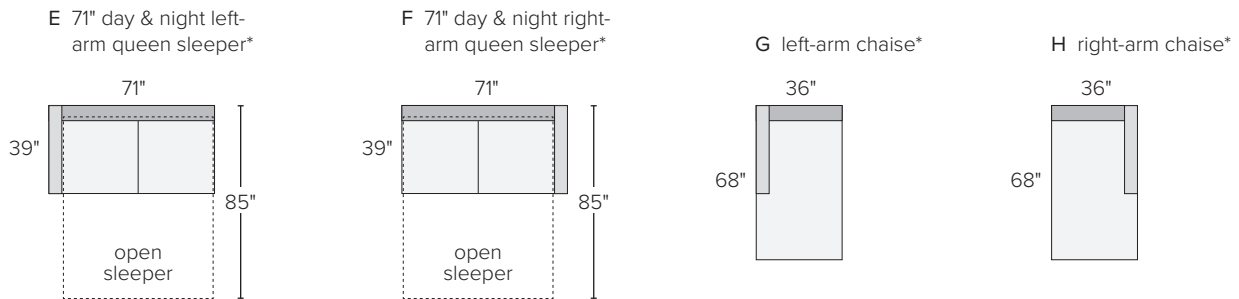

We're here to help you with your selection.

If you have questions or would like to order one of these custom pieces, please call us at 800.301.9720.

BERIN WIDE ARM SECTIONAL SLEEPER PIECES

<i>sofa with chaise – high leg</i>	<i>overall dimensions</i>	<i>arm</i>	<i>seat</i>	<i>Dawson</i>	<i>Sumner</i>	<i>Tepic</i>	<i>Total</i>
A 76" day & night left-arm queen sleeper	76w 39d 36h	27h	70w 22d 20h	278281*	328549*	267319*	968548* \$2999
B 76" day & night right-arm queen sleeper	76w 39d 36h	27h	70w 22d 20h	848215*	781846*	255685*	045956* \$2999
C left-arm chaise	38w 68d 36h	27h	32w 51d 20h	689048*	009014*	788543*	278996* \$1799
D right-arm chaise	38w 68d 36h	27h	32w 51d 20h	876155*	701893*	109394*	903261* \$1799

<i>sofa with chaise – low leg</i>	<i>overall dimensions</i>	<i>arm</i>	<i>seat</i>	<i>Dawson</i>	<i>Sumner</i>	<i>Tepic</i>	<i>Total</i>
E 71" day & night left-arm queen sleeper	71w 39d 33h	27h	65w 22d 17h	492032*	075630*	389988*	279845* \$2999
F 71" day & night right-arm queen sleeper	71w 39d 33h	27h	65w 22d 17h	751518*	126734*	273766*	949542* \$2999
G left-arm chaise	38w 68d 33h	27h	32w 51d 17h	829361*	148368*	461101*	159759* \$1799
H right-arm chaise	38w 68d 33h	27h	32w 51d 17h	083344*	302865*	188043*	708128* \$1799

BERIN WIDE ARM SECTIONAL SLEEPER COLLECTION

<i>sofa with chaise – high leg</i>	<i>overall dimensions</i>	<i>arm</i>	<i>seat</i>	<i>Dawson</i>	<i>Sumner</i>	<i>Tepic</i>	<i>Total</i>
A 114" day & night queen sleeper with left-arm chaise	114w 68d 36h	27h	102w 51d 20h	946410*	837011*	486556*	300702* \$4798
B 114" day & night queen sleeper with right-arm chaise	114w 68d 36h	27h	102w 51d 20h	059712*	636740*	679854*	873573* \$4798
C 82" day & night queen sleeper with left-arm storage chaise	82w 66d 36h	27h	69w 49d 20h	387427*	889057*	577618*	064396* \$3899
D 82" day & night queen sleeper with right-arm storage chaise	82w 66d 36h	27h	69w 49d 20h	585804*	540263*	324844*	675954* \$3899