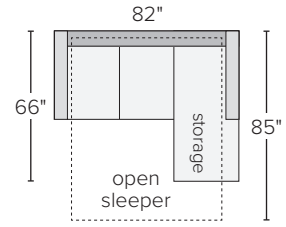

BERIN WIDE ARM SECTIONAL SLEEPER COLLECTION

<i>sofa with chaise – high leg</i>	<i>overall dimensions</i>	<i>arm</i>	<i>seat</i>	<i>Dawson</i>	<i>Sumner</i>	<i>Tepic</i>	<i>Total</i>
A 114" day & night queen sleeper with left-arm chaise	114w 68d 36h	27h	102w 51d 20h	946410*	837011*	486556*	300702* \$4,800
B 114" day & night queen sleeper with right-arm chaise	114w 68d 36h	27h	102w 51d 20h	059712*	636740*	679854*	873573* \$4,800
C 82" day & night queen sleeper with left-arm storage chaise	82w 66d 36h	27h	69w 49d 20h	387427*	889057*	577618*	064396* \$3,900
D 82" day & night queen sleeper with right-arm storage chaise	82w 66d 36h	27h	69w 49d 20h	585804*	540263*	324844*	675954* \$3,900

A 114" queen sleeper sectional with left-arm chaise*

B 114" queen sleeper sectional with right-arm chaise*

C 82" queen plus sectional with left-arm storage chaise*

D 82" queen plus sectional with right-arm storage chaise*

<i>sofa with chaise – low leg</i>	<i>overall dimensions</i>	<i>arm</i>	<i>seat</i>	<i>Dawson</i>	<i>Sumner</i>	<i>Tepic</i>	<i>Total</i>
E 109" day & night queen sleeper with left-arm chaise	109w 68d 33h	27h	97w 51d 17h	658488*	876015*	231201*	265937* \$4,800
F 109" day & night queen sleeper with right-arm chaise	109w 68d 33h	27h	97w 51d 17h	123529*	402369*	955160*	465498* \$4,800
G 82" day & night queen sleeper with left-arm storage chaise	78w 66d 33h	27h	69w 49d 17h	993717*	113265*	676400*	353063* \$3,900
H 82" day & night queen sleeper with right-arm storage chaise	78w 66d 33h	27h	69w 49d 17h	108626*	329883*	799853*	220850* \$3,900