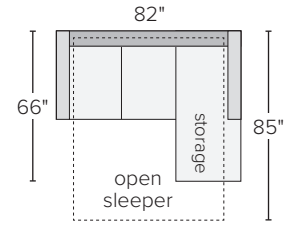

BERIN WIDE ARM SECTIONAL SLEEPER COLLECTION

<i>sofa with chaise – high leg</i>	<i>overall dimensions</i>	<i>arm</i>	<i>seat</i>	<i>Dawson</i>	<i>Sumner</i>	<i>Tepic</i>	<i>Total</i>
A 114" day & night queen sleeper with left-arm chaise	114w 68d 36h	27h	102w 51d 20h	946410*	837011*	486556*	300702* \$4798
B 114" day & night queen sleeper with right-arm chaise	114w 68d 36h	27h	102w 51d 20h	059712*	636740*	679854*	873573* \$4798
C 82" day & night queen sleeper with left-arm storage chaise	82w 66d 36h	27h	69w 49d 20h	387427*	889057*	577618*	064396* \$3899
D 82" day & night queen sleeper with right-arm storage chaise	82w 66d 36h	27h	69w 49d 20h	585804*	540263*	324844*	675954* \$3899

A 114" queen sleeper sectional with left-arm chaise*

B 114" queen sleeper sectional with right-arm chaise*

C 82" queen plus sectional with left-arm storage chaise*

D 82" queen plus sectional with right-arm storage chaise*

<i>sofa with chaise – low leg</i>	<i>overall dimensions</i>	<i>arm</i>	<i>seat</i>	<i>Dawson</i>	<i>Sumner</i>	<i>Tepic</i>	<i>Total</i>
E 109" day & night queen sleeper with left-arm chaise	109w 68d 33h	27h	97w 51d 17h	658488*	876015*	231201*	265937* \$4798
F 109" day & night queen sleeper with right-arm chaise	109w 68d 33h	27h	97w 51d 17h	123529*	402369*	955160*	465498* \$4798
G 82" day & night queen sleeper with left-arm storage chaise	78w 66d 33h	27h	69w 49d 17h	993717*	113265*	676400*	353063* \$3899
H 82" day & night queen sleeper with right-arm storage chaise	78w 66d 33h	27h	69w 49d 17h	108626*	329883*	799853*	220850* \$3899