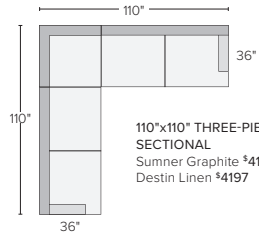

110\"/>