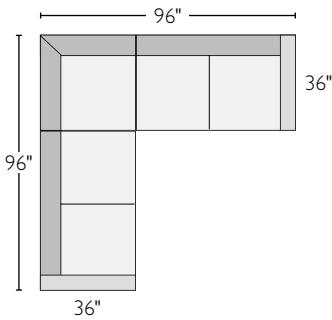

# IAN SECTIONAL COLLECTION

<i>sofa with chaise sectionals</i>	<i>overall dimensions</i>	<i>arm</i>	<i>seat</i>	<i>Orla</i>	<i>Total</i>	<i>Urbino</i>
<b>A</b> 98" sofa with left-arm chaise	98w 63d 32h	26h	83w 49d 18h	784567	218076	<b>\$2198</b>
<b>B</b> 98" sofa with right-arm chaise	98w 63d 32h	26h	83w 49d 18h	884950	359125	<b>\$2198</b>
<b>C</b> 108" sofa with left-arm chaise	108w 63d 32h	26h	92w 49d 18h	030712	176312	<b>\$2398</b>
<b>D</b> 108" sofa with right-arm chaise	108w 63d 32h	26h	92w 49d 18h	773494	768241	<b>\$2398</b>
<b>L-shaped sectional</b>						
<b>E</b> 96"x96" three-piece sectional	96w 96d 32h	26h	75w 75d 18h	846778	382214	<b>\$2997</b>
<b>F</b> 106"x106" three-piece sectional	106w 106d 32h	26h	85w 85d 18h	234674	745207	<b>\$3397</b>
<b>G</b> 137"x96" four-piece sectional with left-arm chaise	137w 96d 32h	26h	116w 75d 18h	159978	026429	<b>\$4046</b>
<b>H</b> 137"x96" four-piece sectional with right-arm chaise	137w 96d 32h	26h	116w 75d 18h	635075	013275	<b>\$4046</b>
<b>I</b> 137"x106" four-piece sectional with left-arm chaise	137w 106d 32h	26h	116w 85d 18h	931450	160913	<b>\$4246</b>
<b>J</b> 137"x106" four-piece sectional with right-arm chaise	137w 106d 32h	26h	116w 85d 18h	870054	780303	<b>\$4246</b>

**A** left-arm chaise, 60" right-arm sofa

**B** 60" left-arm sofa, right-arm chaise

**C** left-arm chaise, 70" right-arm sofa

**D** 70" left-arm sofa, right-arm chaise

**E** 60" left-arm sofa, corner, 60" right-arm sofa