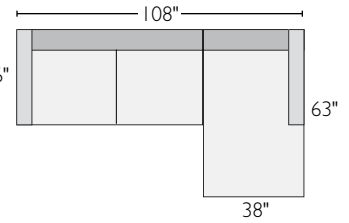

# IAN SECTIONAL COLLECTION

<i>sofa with chaise sectionals</i>	<i>overall dimensions</i>	<i>arm</i>	<i>seat</i>	<i>Orla</i>	<i>Total</i>	<i>Urbino</i>
<b>A</b> 98" sofa with left-arm chaise	98w 63d 32h	26h	83w 49d 18h	784567	218076	<b>\$2198</b>
<b>B</b> 98" sofa with right-arm chaise	98w 63d 32h	26h	83w 49d 18h	884950	359125	<b>\$2198</b>
<b>C</b> 108" sofa with left-arm chaise	108w 63d 32h	26h	92w 49d 18h	030712	176312	<b>\$2398</b>
<b>D</b> 108" sofa with right-arm chaise	108w 63d 32h	26h	92w 49d 18h	773494	768241	<b>\$2398</b>
<b>L-shaped sectional</b>						
<b>E</b> 96"x96" three-piece sectional	96w 96d 32h	26h	75w 75d 18h	846778	382214	<b>\$2997</b>
<b>F</b> 106"x106" three-piece sectional	106w 106d 32h	26h	85w 85d 18h	234674	745207	<b>\$3397</b>
<b>G</b> 137"x96" four-piece sectional with left-arm chaise	137w 96d 32h	26h	116w 75d 18h	159978	026429	<b>\$4046</b>
<b>H</b> 137"x96" four-piece sectional with right-arm chaise	137w 96d 32h	26h	116w 75d 18h	635075	013275	<b>\$4046</b>
<b>I</b> 137"x106" four-piece sectional with left-arm chaise	137w 106d 32h	26h	116w 85d 18h	931450	160913	<b>\$4246</b>
<b>J</b> 137"x106" four-piece sectional with right-arm chaise	137w 106d 32h	26h	116w 85d 18h	870054	780303	<b>\$4246</b>

**A** left-arm chaise, 60" right-arm sofa

**B** 60" left-arm sofa, right-arm chaise

**C** left-arm chaise, 70" right-arm sofa

**D** 70" left-arm sofa, right-arm chaise

**E** 60" left-arm sofa, corner, 60" right-arm sofa