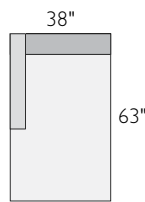

A armless chair\*

B left-arm chair\*

C right-arm chair\*

D ottoman\*

E corner

F left-arm chaise

G right-arm chaise

H 60" left-arm sofa

# IAN SECTIONAL COLLECTION

<i>sofa with chaise sectionals</i>	<i>overall dimensions</i>	<i>arm</i>	<i>seat</i>	<i>Orla</i>	<i>Total</i>	<i>Urbino</i>
<b>A</b> 98" sofa with left-arm chaise	98w 63d 32h	26h	83w 49d 18h	784567	218076	<b>\$2198</b>
<b>B</b> 98" sofa with right-arm chaise	98w 63d 32h	26h	83w 49d 18h	884950	359125	<b>\$2198</b>
<b>C</b> 108" sofa with left-arm chaise	108w 63d 32h	26h	92w 49d 18h	030712	176312	<b>\$2398</b>
<b>D</b> 108" sofa with right-arm chaise	108w 63d 32h	26h	92w 49d 18h	773494	768241	<b>\$2398</b>
<b>L-shaped sectional</b>						
<b>E</b> 96"x96" three-piece sectional	96w 96d 32h	26h	75w 75d 18h	846778	382214	<b>\$2997</b>
<b>F</b> 106"x106" three-piece sectional	106w 106d 32h	26h	85w 85d 18h	234674	745207	<b>\$3397</b>
<b>G</b> 137"x96" four-piece sectional with left-arm chaise	137w 96d 32h	26h	116w 75d 18h	159978	026429	<b>\$4046</b>
<b>H</b> 137"x96" four-piece sectional with right-arm chaise	137w 96d 32h	26h	116w 75d 18h	635075	013275	<b>\$4046</b>
<b>I</b> 137"x106" four-piece sectional with left-arm chaise	137w 106d 32h	26h	116w 85d 18h	931450	160913	<b>\$4246</b>
<b>J</b> 137"x106" four-piece sectional with right-arm chaise	137w 106d 32h	26h	116w 85d 18h	870054	780303	<b>\$4246</b>