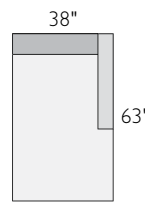

A armless chair\*

B left-arm chair\*

C right-arm chair\*

D ottoman\*

E corner

F left-arm chaise

G right-arm chaise

H 60" left-arm sofa

# IAN SECTIONAL COLLECTION

<i>sofa with chaise sectionals</i>	<i>overall dimensions</i>	<i>arm</i>	<i>seat</i>	<i>Orla</i>	<i>Total</i>	<i>Urbino</i>
<b>A</b> 98" sofa with left-arm chaise	98w 63d 32h	26h	83w 49d 18h	784567	218076	<b>\$2198</b>
<b>B</b> 98" sofa with right-arm chaise	98w 63d 32h	26h	83w 49d 18h	884950	359125	<b>\$2198</b>
<b>C</b> 108" sofa with left-arm chaise	108w 63d 32h	26h	92w 49d 18h	030712	176312	<b>\$2398</b>
<b>D</b> 108" sofa with right-arm chaise	108w 63d 32h	26h	92w 49d 18h	773494	768241	<b>\$2398</b>
<b>L-shaped sectional</b>						
<b>E</b> 96"x96" three-piece sectional	96w 96d 32h	26h	75w 75d 18h	846778	382214	<b>\$2997</b>
<b>F</b> 106"x106" three-piece sectional	106w 106d 32h	26h	85w 85d 18h	234674	745207	<b>\$3397</b>
<b>G</b> 137"x96" four-piece sectional with left-arm chaise	137w 96d 32h	26h	116w 75d 18h	159978	026429	<b>\$4046</b>
<b>H</b> 137"x96" four-piece sectional with right-arm chaise	137w 96d 32h	26h	116w 75d 18h	635075	013275	<b>\$4046</b>
<b>I</b> 137"x106" four-piece sectional with left-arm chaise	137w 106d 32h	26h	116w 85d 18h	931450	160913	<b>\$4246</b>
<b>J</b> 137"x106" four-piece sectional with right-arm chaise	137w 106d 32h	26h	116w 85d 18h	870054	780303	<b>\$4246</b>